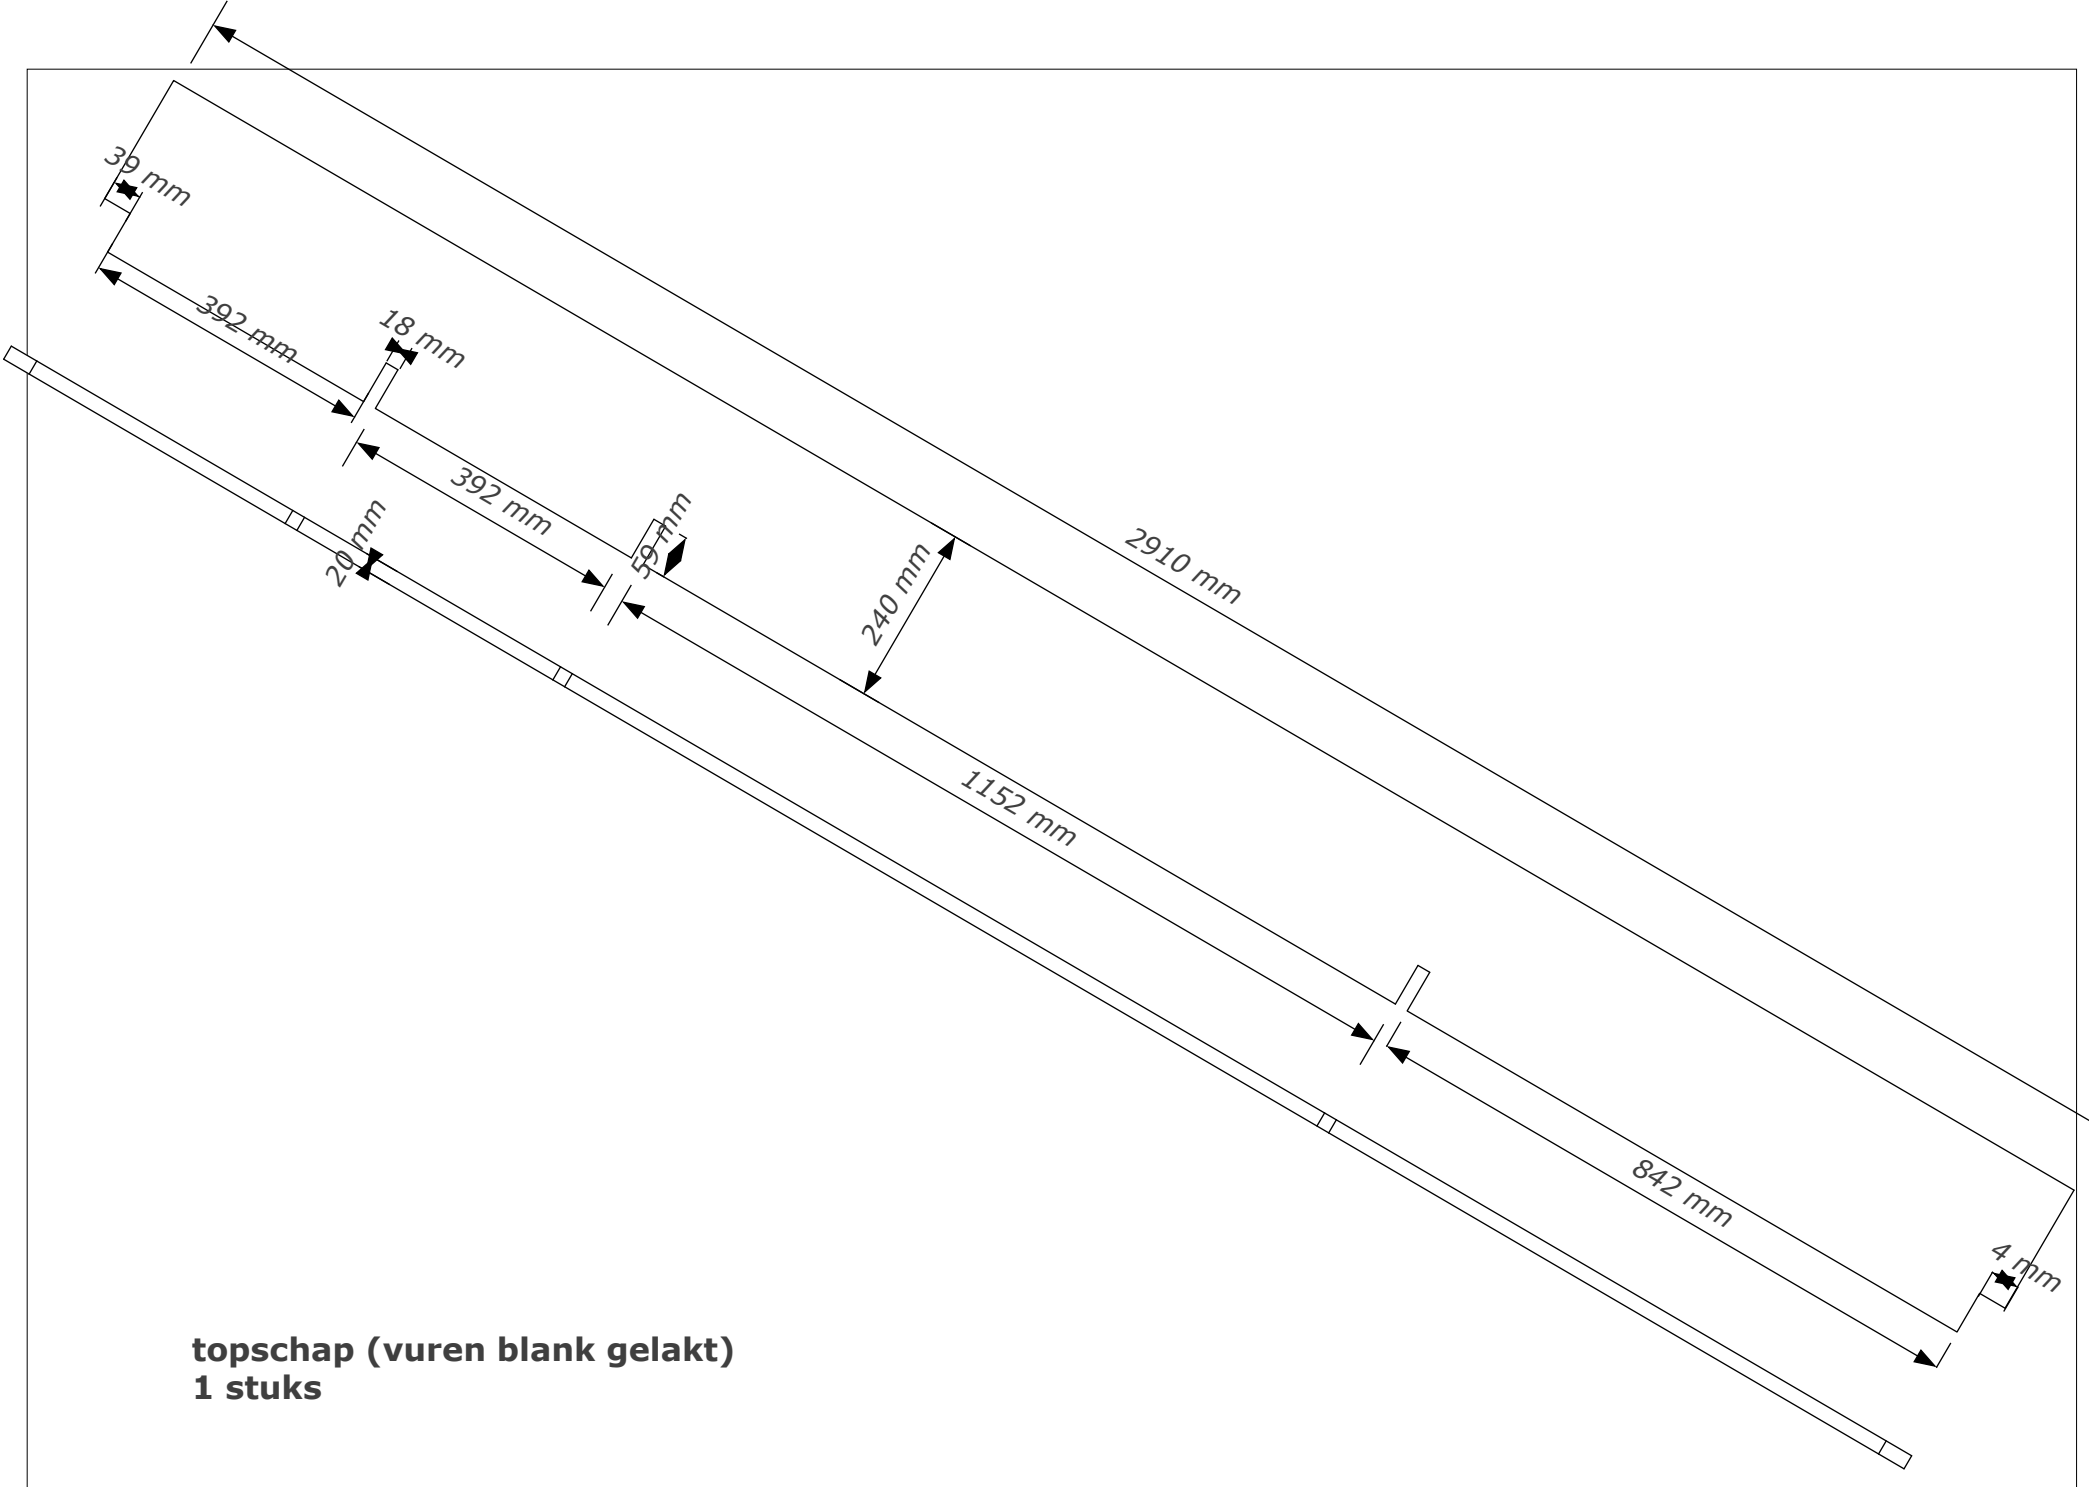

ornament (vuren blank gelakt)
5 stuks

kolommen (vuren blank gelakt)
5 stuks

topschap (vuren blank gelakt)
1 stuks

onderdelen Counterkast SZin

bovenschap links (vuren blank gelakt)
3 stuks

bovenschap rechts (vuren blank gelakt)
3 stuks

blad links (vuren gelijmd en watervast)

1 stuks

blad rechts (vuren gelijmd en watervast)

1 stuks

plint links (mdf antraciet geverfd)
1 stuks

plint rechts (mdf antraciet geverfd)
1 stuks

schap kastje links (geplastificeerd spaanplaat)
3 stuks

schap kastje rechts (geplast. spaanplaat)
3 stuks

zijpaneel links
2 stuks (sp)
(mdf antraciet geverfd)

deurtje links
2 stuks (sp)

zijpaneel rechts
2 stuks (sp)
(mdf antraciet geverfd)

deurtje rechts
2 stuks (sp)

deurtjes keuken
2 stuks (sp)
(mdf antraciet geverfd)