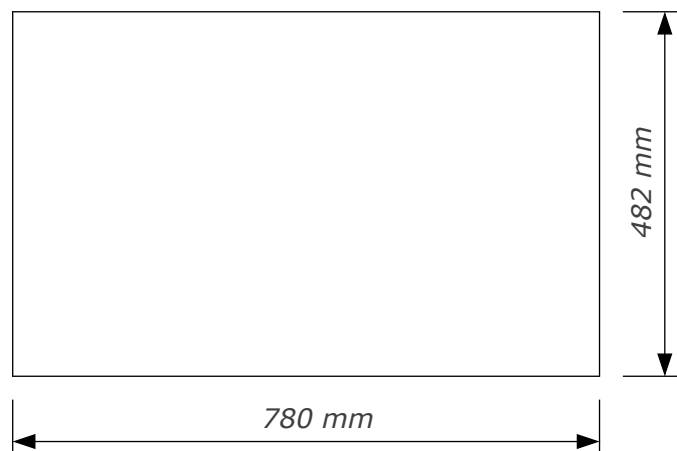

blad links (vuren gelijmd en watervast)

1 stuks

blad rechts (vuren gelijmd en watervast)

1 stuks

plint links (mdf antraciet geverfd)
1 stuks

plint rechts (mdf antraciet geverfd)
1 stuks

schap kastje links (geplastificeerd spaanplaat)
3 stuks