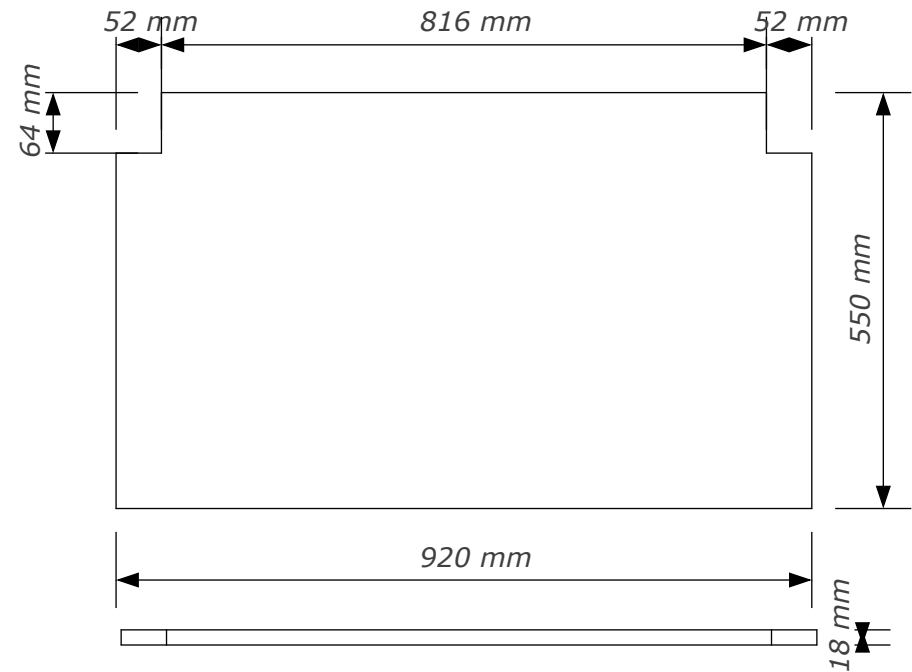

**ornament (vuren blank gelakt)**  
**5 stuks**

**model**

**kolommen (vuren blank gelakt)**  
**5 stuks**

**topschap (vuren blank gelakt)**  
**1 stuks**

**onderdelen Counterkast SZin**

**bovenschap links (vuren blank gelakt)**  
**3 stuks**

**bovenschap rechts (vuren blank gelakt)**  
**3 stuks**

**blad links (vuren gelijmd en watervast)**

**1 stuks**

**blad rechts (vuren gelijmd en watervast)**

**1 stuks**

**plint links (mdf antraciet geverfd)**  
**1 stuks**

**plint rechts (mdf antraciet geverfd)**  
**1 stuks**

**schap kastje links (geplastificeerd spaanplaat)**  
**3 stuks**

**schap kastje rechts (geplast. spaanplaat)**  
**3 stuks**

**zijpaneel links**  
**2 stuks (sp)**  
**(mdf antraciet geverfd)**

**deurtje links**  
**2 stuks (sp)**

**zijpaneel rechts**  
**2 stuks (sp)**  
**(mdf antraciet geverfd)**

**deurtje rechts**  
**2 stuks (sp)**

**deurtjes keuken  
2 stuks (sp)  
(mdf antraciet geverfd)**