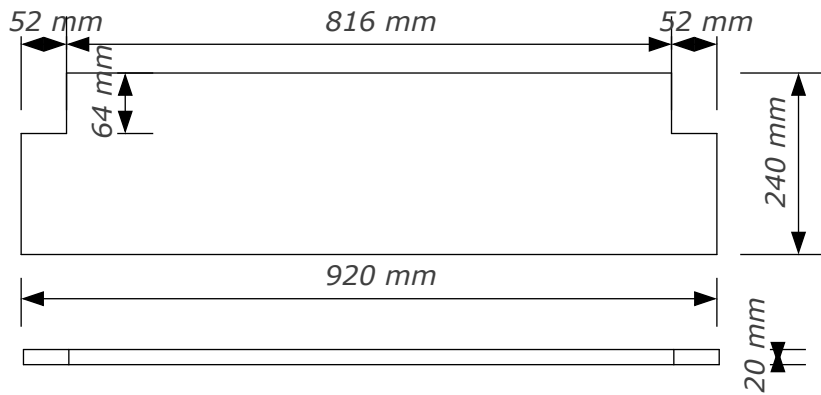

**ornament (vuren blank gelakt)**  
**5 stuks**

**model**

**kolommen (vuren blank gelakt)**  
**5 stuks**

**topschap (vuren blank gelakt)**  
**1 stuks**

**onderdelen Counterkast SZin**

**bovenschap links (vuren blank gelakt)**  
**3 stuks**

**bovenschap rechts (vuren blank gelakt)**  
**3 stuks**

**blad links (vuren gelijmd en watervast)**

**1 stuks**

**blad rechts (vuren gelijmd en watervast)**

**1 stuks**

**plint links (mdf antraciet geverfd)**  
**1 stuks**

**plint rechts (mdf antraciet geverfd)**  
**1 stuks**

**schap kastje links (geplastificeerd spaanplaat)**  
**3 stuks**

**schap kastje rechts (geplast. spaanplaat)**  
**3 stuks**

**zijpaneel links**  
**2 stuks (sp)**  
**(mdf antraciet geverfd)**