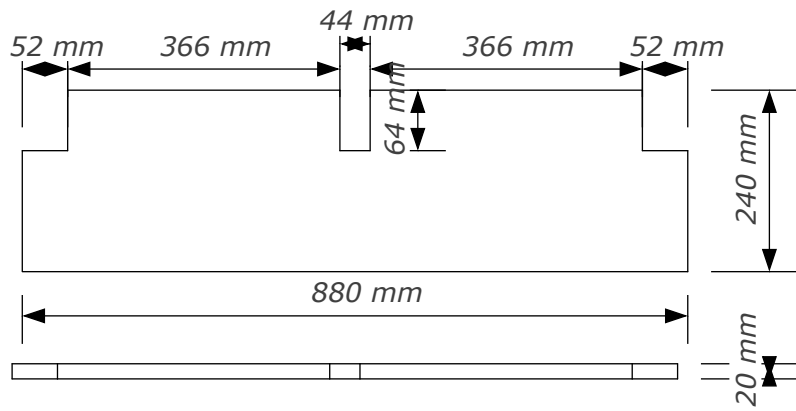

ornament (vuren blank gelakt)
5 stuks

kolommen (vuren blank gelakt)
5 stuks

topschap (vuren blank gelakt)
1 stuks

onderdelen Counterkast SZin

bovenschap links (vuren blank gelakt)
3 stuks

bovenschap rechts (vuren blank gelakt)
3 stuks

blad links (vuren gelijmd en watervast)

1 stuks

blad rechts (vuren gelijmd en watervast)

1 stuks

plint links (mdf antraciet geverfd)
1 stuks

plint rechts (mdf antraciet geverfd)
1 stuks

schap kastje links (geplastificeerd spaanplaat)
3 stuks

schap kastje rechts (geplast. spaanplaat)
3 stuks

zijpaneel links
2 stuks (sp)
(mdf antraciet geverfd)

deurtje links
2 stuks (sp)

zijpaneel rechts
2 stuks (sp)
(mdf antraciet geverfd)

deurtje rechts
2 stuks (sp)