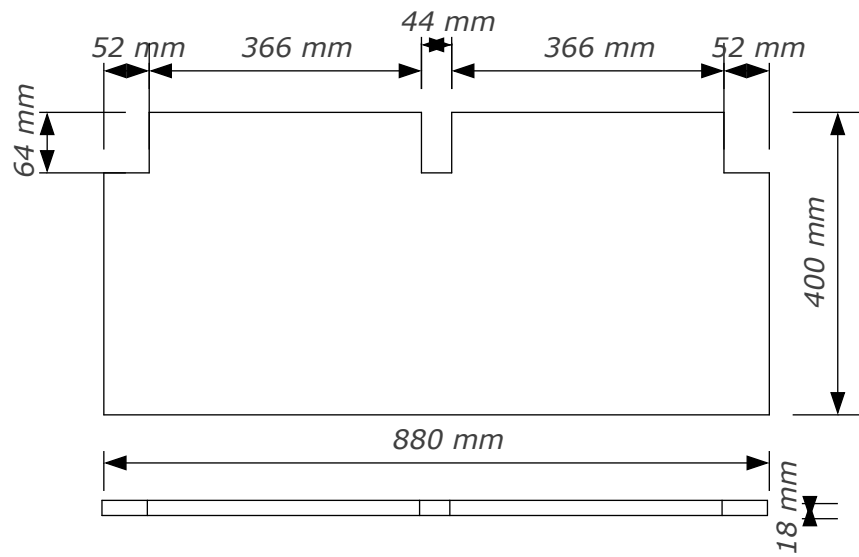

ornament (vuren blank gelakt)
5 stuks

kolommen (vuren blank gelakt)
5 stuks

topschap (vuren blank gelakt)
1 stuks

onderdelen Counterkast SZin

bovenschap links (vuren blank gelakt)
3 stuks

bovenschap rechts (vuren blank gelakt)
3 stuks

blad links (vuren gelijmd en watervast)

1 stuks

blad rechts (vuren gelijmd en watervast)

1 stuks

plint links (mdf antraciet geverfd)
1 stuks

plint rechts (mdf antraciet geverfd)
1 stuks

schap kastje links (geplastificeerd spaanplaat)
3 stuks

schap kastje rechts (geplast. spaanplaat)
3 stuks

zijpaneel links
2 stuks (sp)
(mdf antraciet geverfd)

deurtje links
2 stuks (sp)

zijpaneel rechts
2 stuks (sp)
(mdf antraciet geverfd)

deurtje rechts
2 stuks (sp)