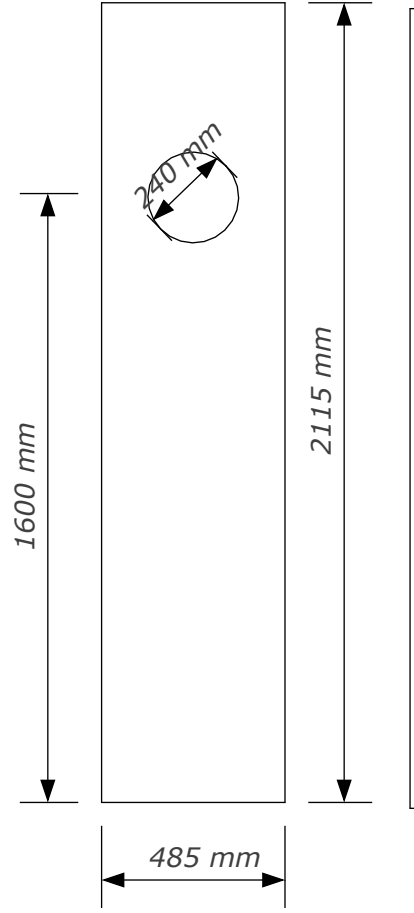

**ornament (vuren blank gelakt)**  
**5 stuks**

**model**

**kolommen (vuren blank gelakt)**  
**5 stuks**

**topschap (vuren blank gelakt)**  
**1 stuks**

**onderdelen Counterkast SZin**

**bovenschap links (vuren blank gelakt)**  
**3 stuks**

**bovenschap rechts (vuren blank gelakt)**  
**3 stuks**

**blad links (vuren gelijmd en watervast)**

**1 stuks**

**blad rechts (vuren gelijmd en watervast)**

**1 stuks**

**plint links (mdf antraciet geverfd)**  
**1 stuks**

**plint rechts (mdf antraciet geverfd)**  
**1 stuks**

**schap kastje links (geplastificeerd spaanplaat)**  
**3 stuks**

**schap kastje rechts (geplast. spaanplaat)**  
**3 stuks**

**zijpaneel links**  
**2 stuks (sp)**  
**(mdf antraciet geverfd)**

**deurtje links**  
**2 stuks (sp)**

**zijpaneel rechts**  
**2 stuks (sp)**  
**(mdf antraciet geverfd)**

**deurtje rechts**  
**2 stuks (sp)**

**deurtjes keuken  
2 stuks (sp)  
(mdf antraciet geverfd)**