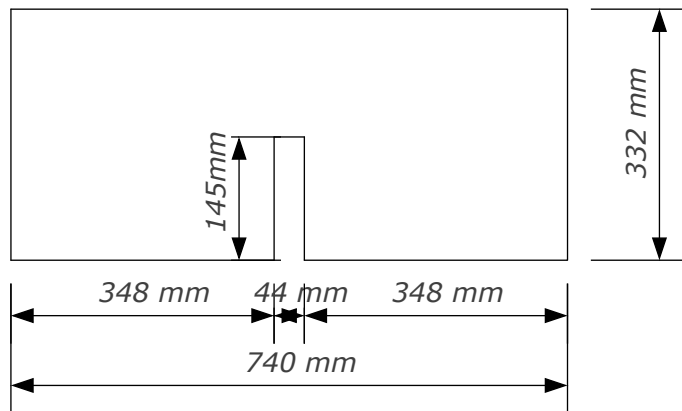

**bovenschap rechts (vuren blank gelakt)**  
**3 stuks**

**blad links (vuren gelijmd en watervast)**

**1 stuks**

**blad rechts (vuren gelijmd en watervast)**

**1 stuks**

**plint links (mdf antraciet geverfd)**  
**1 stuks**

**plint rechts (mdf antraciet geverfd)**  
**1 stuks**

**schap kastje links (geplastificeerd spaanplaat)**  
**3 stuks**

**schap kastje rechts (geplast. spaanplaat)**  
**3 stuks**

**zijpaneel links**  
**2 stuks (sp)**  
**(mdf antraciet geverfd)**