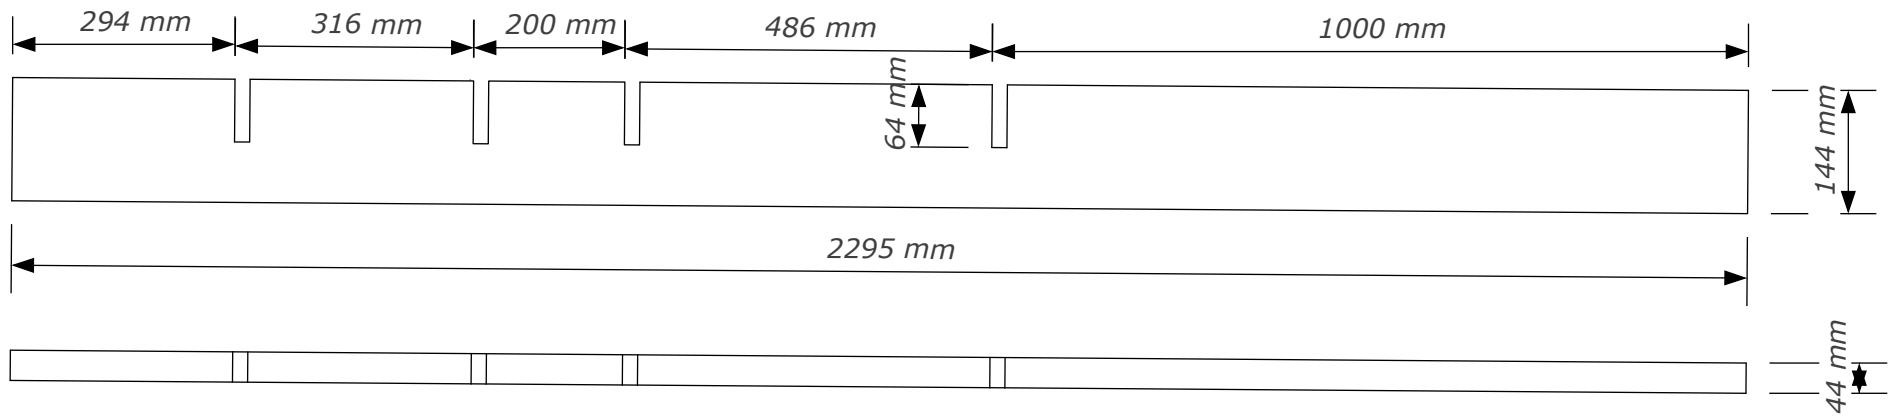

ornament (vuren blank gelakt)
5 stuks

kolommen (vuren blank gelakt)
5 stuks

topschap (vuren blank gelakt)
1 stuks

onderdelen Counterkast SZin

bovenschap links (vuren blank gelakt)
3 stuks

bovenschap rechts (vuren blank gelakt)
3 stuks

blad links (vuren gelijmd en watervast)

1 stuks

blad rechts (vuren gelijmd en watervast)

1 stuks

plint links (mdf antraciet geverfd)
1 stuks

plint rechts (mdf antraciet geverfd)
1 stuks

schap kastje links (geplastificeerd spaanplaat)
3 stuks

schap kastje rechts (geplast. spaanplaat)
3 stuks

zijpaneel links
2 stuks (sp)
(mdf antraciet geverfd)

deurtje links
2 stuks (sp)

zijpaneel rechts
2 stuks (sp)
(mdf antraciet geverfd)

deurtje rechts
2 stuks (sp)