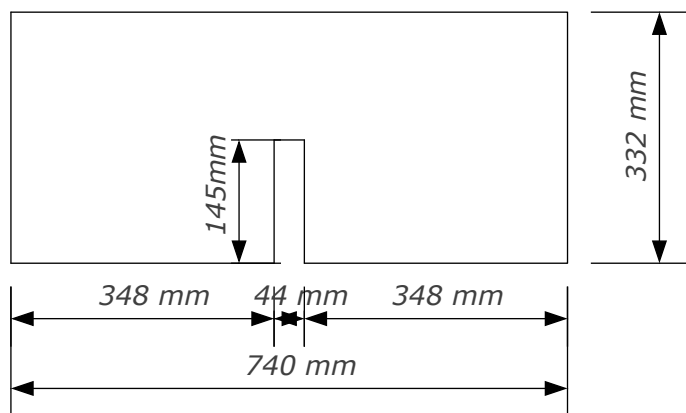

blad links (vuren gelijmd en watervast)

1 stuks

blad rechts (vuren gelijmd en watervast)

1 stuks

plint links (mdf antraciet geverfd)
1 stuks

plint rechts (mdf antraciet geverfd)
1 stuks

schap kastje links (geplastificeerd spaanplaat)
3 stuks

schap kastje rechts (geplast. spaanplaat)
3 stuks

zijpaneel links
2 stuks (sp)
(mdf antraciet geverfd)

deurtje links
2 stuks (sp)

zijpaneel rechts
2 stuks (sp)
(mdf antraciet geverfd)

deurtje rechts
2 stuks (sp)