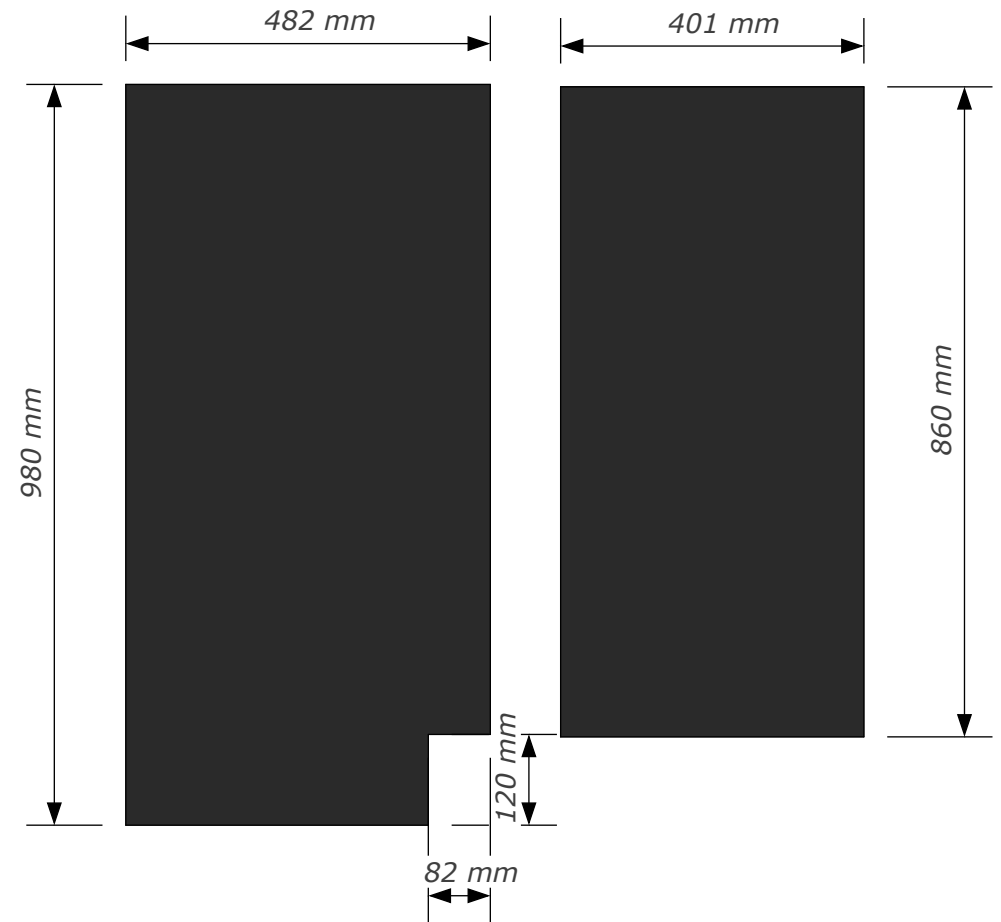

blad links (vuren gelijmd en watervast)

1 stuks

blad rechts (vuren gelijmd en watervast)

1 stuks

plint links (mdf antraciet geverfd)
1 stuks

plint rechts (mdf antraciet geverfd)
1 stuks

schap kastje links (geplastificeerd spaanplaat)
3 stuks

schap kastje rechts (geplast. spaanplaat)
3 stuks

zijpaneel links
2 stuks (sp)
(mdf antraciet geverfd)

deurtje links
2 stuks (sp)

zijpaneel rechts
2 stuks (sp)
(mdf antraciet geverfd)

deurtje rechts
2 stuks (sp)