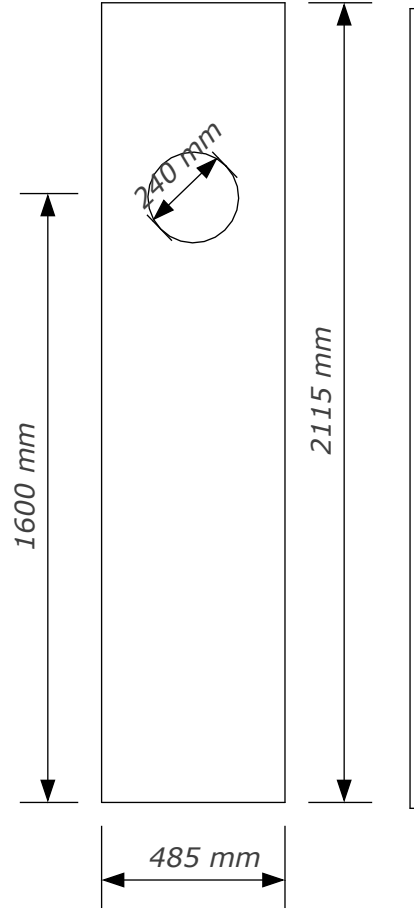

blad links (vuren gelijmd en watervast)

1 stuks

blad rechts (vuren gelijmd en watervast)

1 stuks

plint links (mdf antraciet geverfd)
1 stuks

plint rechts (mdf antraciet geverfd)
1 stuks

schap kastje links (geplastificeerd spaanplaat)
3 stuks

schap kastje rechts (geplast. spaanplaat)
3 stuks

zijpaneel links
2 stuks (sp)
(mdf antraciet geverfd)

deurtje links
2 stuks (sp)

zijpaneel rechts
2 stuks (sp)
(mdf antraciet geverfd)

deurtje rechts
2 stuks (sp)