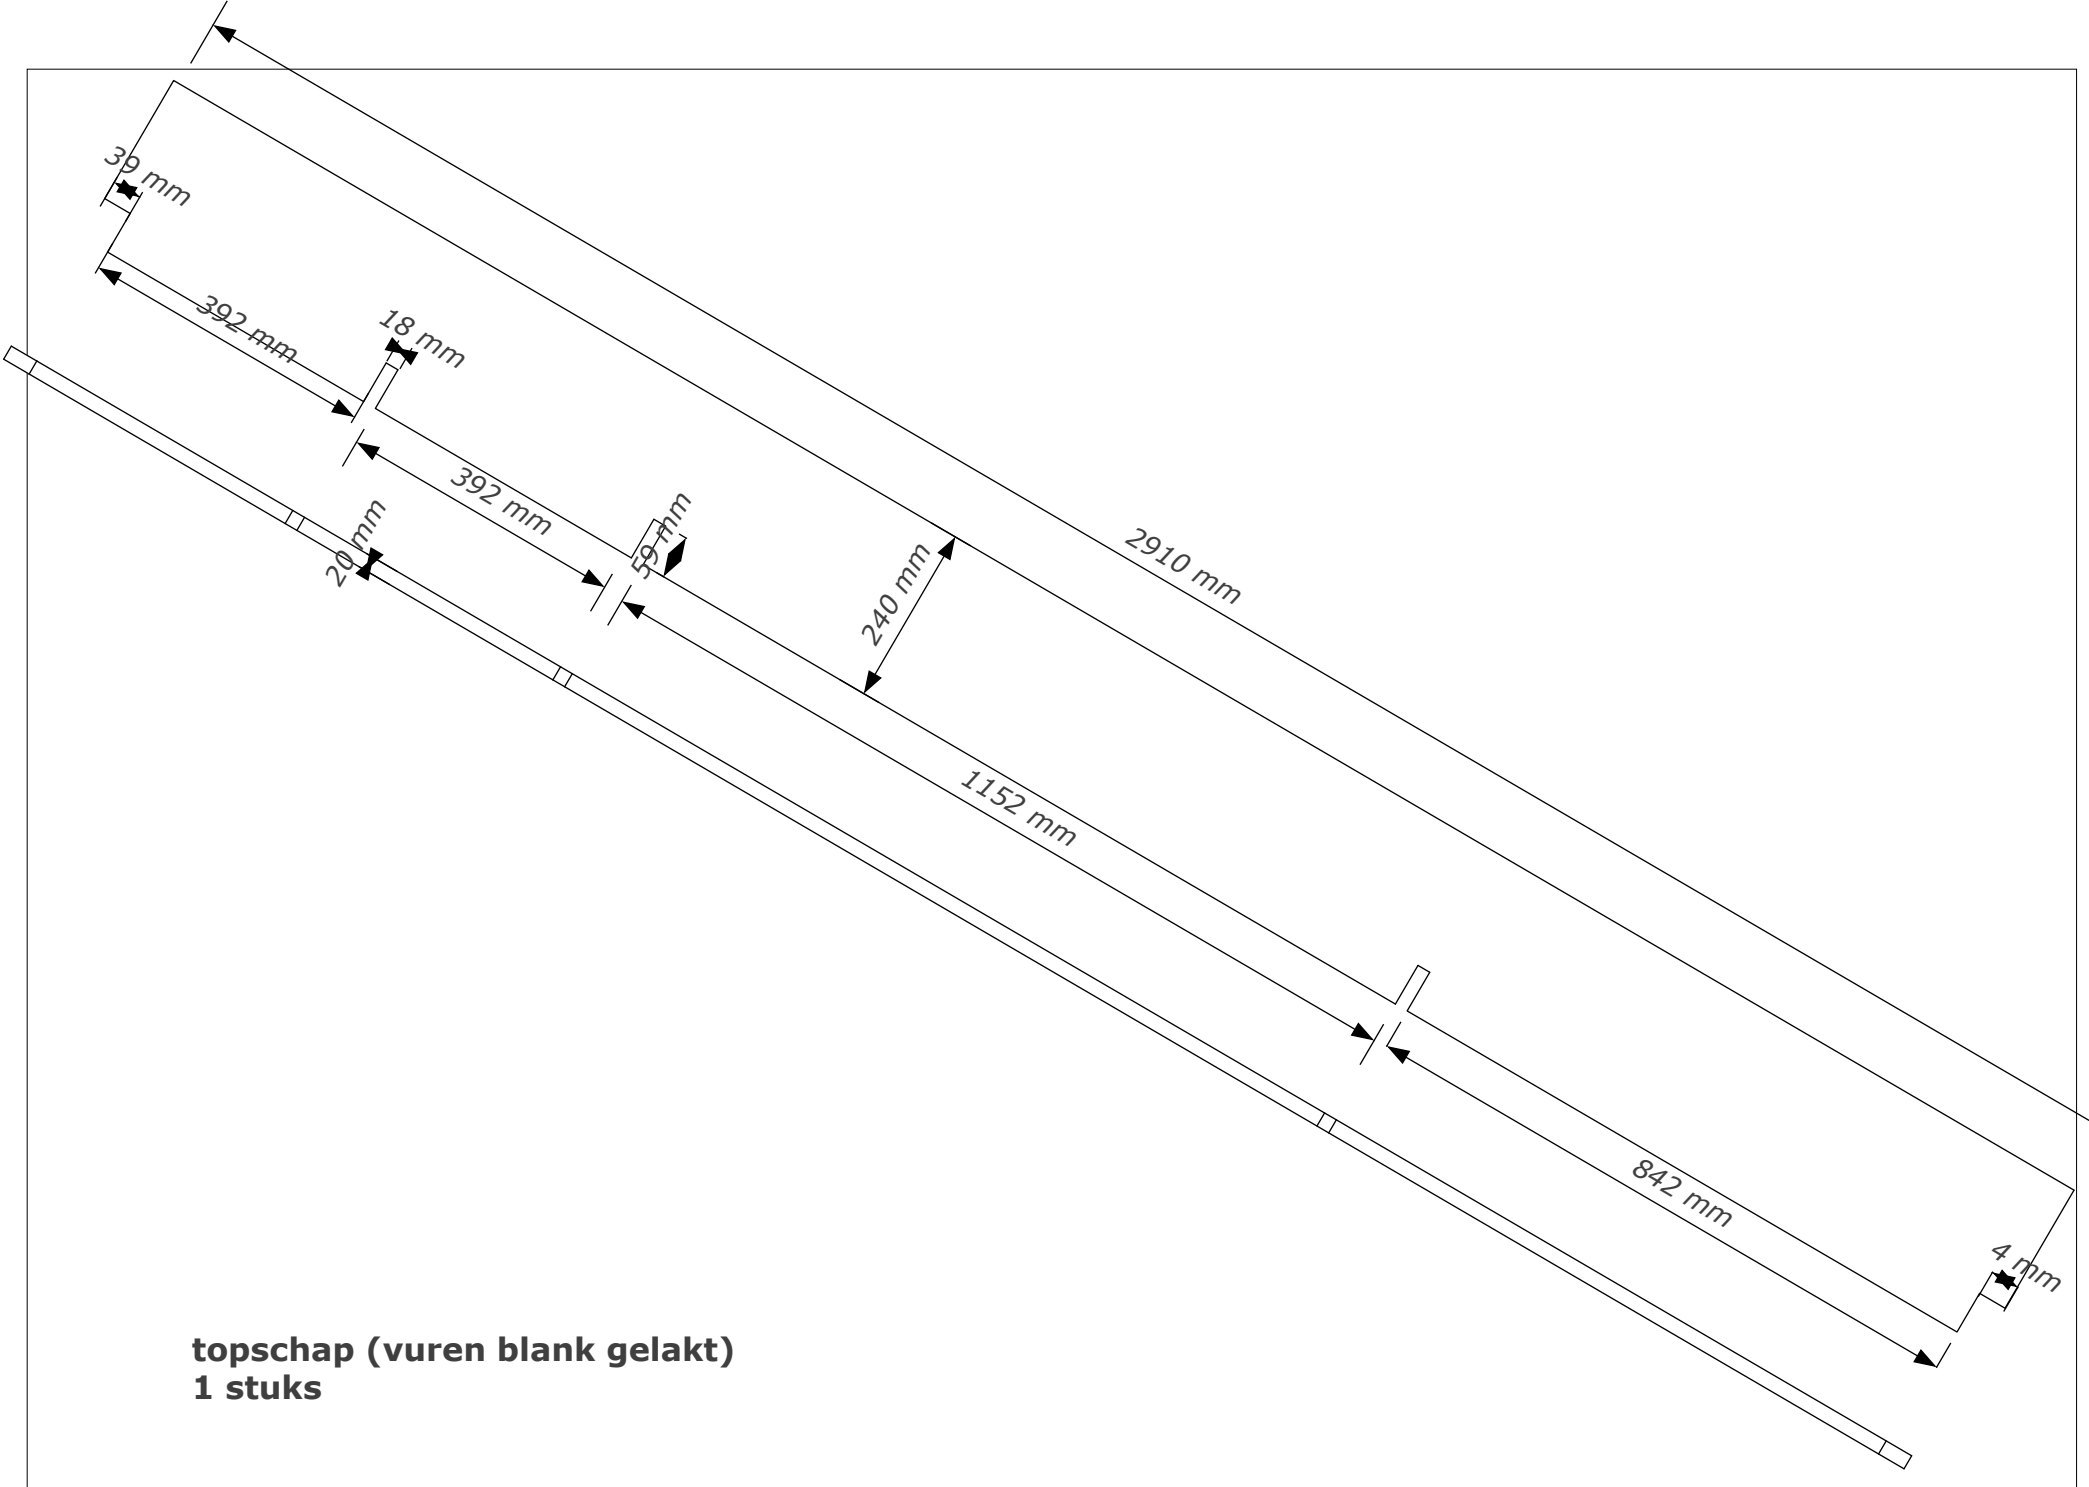

**ornament (vuren blank gelakt)**  
**5 stuks**

**model**

**kolommen (vuren blank gelakt)**  
**5 stuks**

**topschap (vuren blank gelakt)**  
**1 stuks**

**onderdelen Counterkast SZin**

**bovenschap links (vuren blank gelakt)**  
**3 stuks**

**bovenschap rechts (vuren blank gelakt)**  
**3 stuks**

**blad links (vuren gelijmd en watervast)**

**1 stuks**

**blad rechts (vuren gelijmd en watervast)**

**1 stuks**

**plint links (mdf antraciet geverfd)**  
**1 stuks**

**plint rechts (mdf antraciet geverfd)**  
**1 stuks**

**schap kastje links (geplastificeerd spaanplaat)**  
**3 stuks**

**schap kastje rechts (geplast. spaanplaat)**  
**3 stuks**

**zijpaneel links**  
**2 stuks (sp)**  
**(mdf antraciet geverfd)**

**deurtje links**  
**2 stuks (sp)**

**zijpaneel rechts**  
**2 stuks (sp)**  
**(mdf antraciet geverfd)**

**deurtje rechts**  
**2 stuks (sp)**

**deurtjes keuken  
2 stuks (sp)  
(mdf antraciet geverfd)**