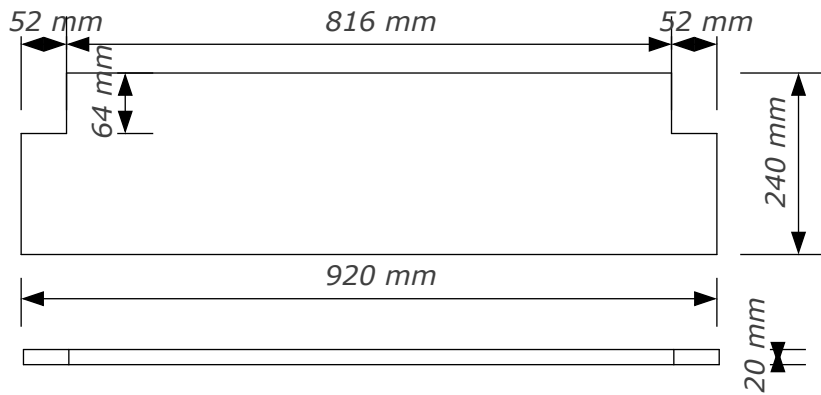

ornament (vuren blank gelakt)
5 stuks

kolommen (vuren blank gelakt)
5 stuks

topschap (vuren blank gelakt)
1 stuks

onderdelen Counterkast SZin

bovenschap links (vuren blank gelakt)
3 stuks

bovenschap rechts (vuren blank gelakt)
3 stuks

blad links (vuren gelijmd en watervast)

1 stuks

blad rechts (vuren gelijmd en watervast)

1 stuks

plint links (mdf antraciet geverfd)
1 stuks

plint rechts (mdf antraciet geverfd)
1 stuks

schap kastje links (geplastificeerd spaanplaat)
3 stuks

schap kastje rechts (geplast. spaanplaat)
3 stuks

zijpaneel links
2 stuks (sp)
(mdf antraciet geverfd)

deurtje links
2 stuks (sp)

zijpaneel rechts
2 stuks (sp)
(mdf antraciet geverfd)

deurtje rechts
2 stuks (sp)