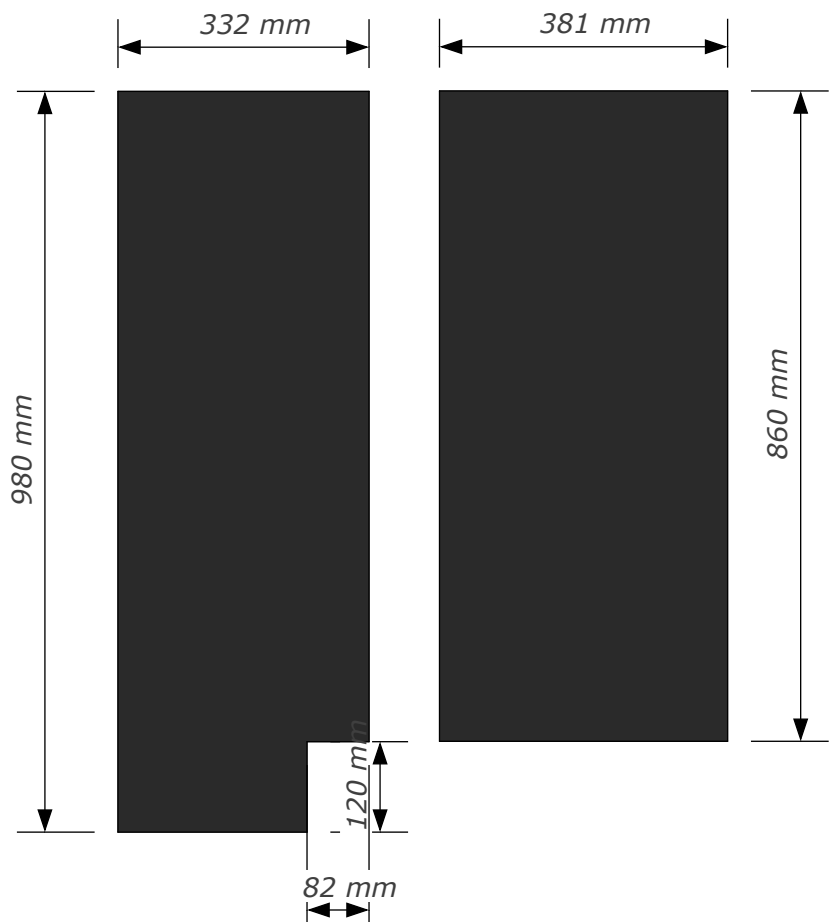

**ornament (vuren blank gelakt)**  
**5 stuks**

**model**

**kolommen (vuren blank gelakt)**  
**5 stuks**

**topschap (vuren blank gelakt)**  
**1 stuks**

**onderdelen Counterkast SZin**

**bovenschap links (vuren blank gelakt)**  
**3 stuks**

**bovenschap rechts (vuren blank gelakt)**  
**3 stuks**

**blad links (vuren gelijmd en watervast)**

**1 stuks**

**blad rechts (vuren gelijmd en watervast)**

**1 stuks**

**plint links (mdf antraciet geverfd)**  
**1 stuks**

**plint rechts (mdf antraciet geverfd)**  
**1 stuks**

**schap kastje links (geplastificeerd spaanplaat)**  
**3 stuks**

**schap kastje rechts (geplast. spaanplaat)**  
**3 stuks**

**zijpaneel links**  
**2 stuks (sp)**  
**(mdf antraciet geverfd)**

**deurtje links**  
**2 stuks (sp)**

**zijpaneel rechts**  
**2 stuks (sp)**  
**(mdf antraciet geverfd)**

**deurtje rechts**  
**2 stuks (sp)**

**deurtjes keuken  
2 stuks (sp)  
(mdf antraciet geverfd)**