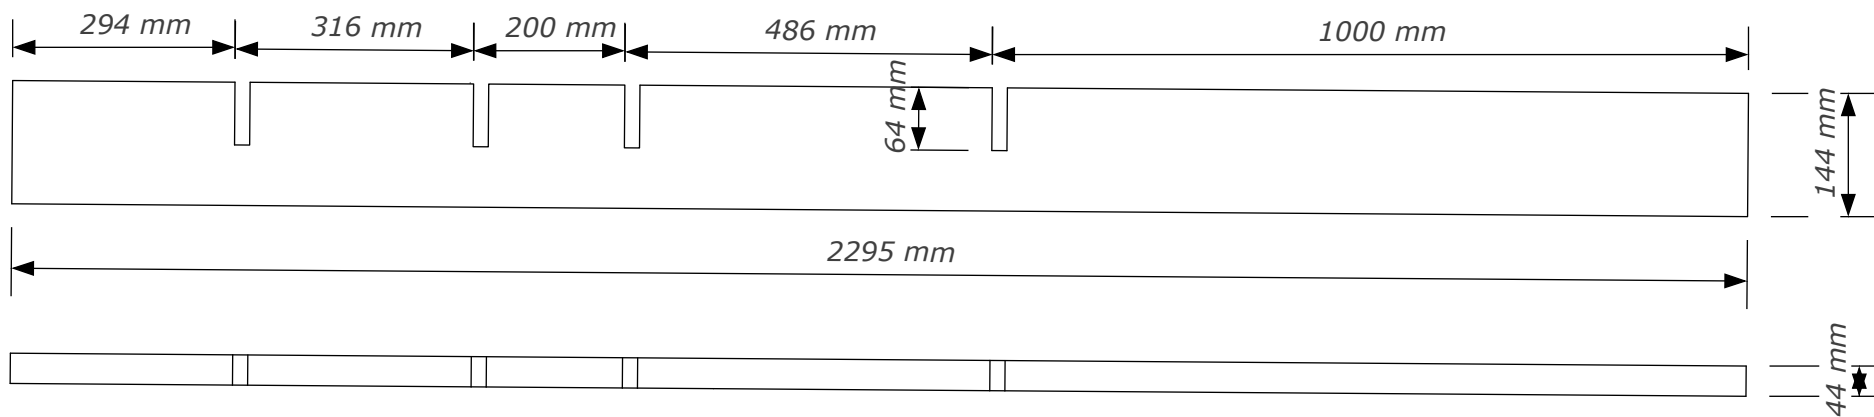

**ornament (vuren blank gelakt)**  
**5 stuks**

**model**

**kolommen (vuren blank gelakt)**  
**5 stuks**

**topschap (vuren blank gelakt)**  
**1 stuks**

**onderdelen Counterkast SZin**

**bovenschap links (vuren blank gelakt)**  
**3 stuks**

**bovenschap rechts (vuren blank gelakt)**  
**3 stuks**

**blad links (vuren gelijmd en watervast)**

**1 stuks**

**blad rechts (vuren gelijmd en watervast)**

**1 stuks**

**plint links (mdf antraciet geverfd)**  
**1 stuks**

**plint rechts (mdf antraciet geverfd)**  
**1 stuks**

**schap kastje links (geplastificeerd spaanplaat)**  
**3 stuks**

**schap kastje rechts (geplast. spaanplaat)**  
**3 stuks**

**zijpaneel links**  
**2 stuks (sp)**  
**(mdf antraciet geverfd)**