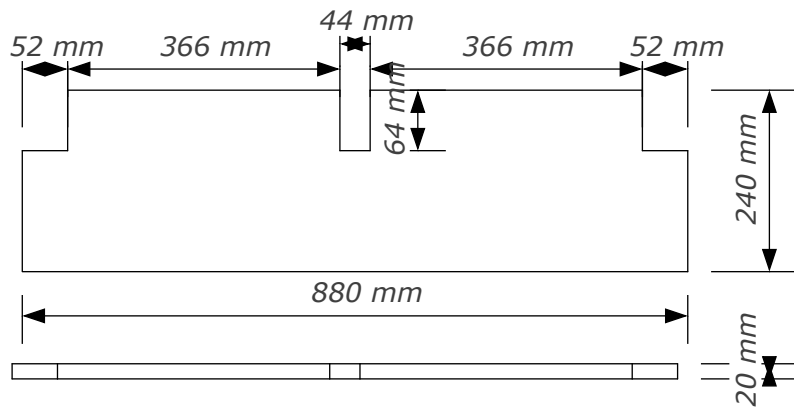

**ornament (vuren blank gelakt)**  
**5 stuks**

**model**

**kolommen (vuren blank gelakt)**  
**5 stuks**

**topschap (vuren blank gelakt)**  
**1 stuks**

**onderdelen Counterkast SZin**

**bovenschap links (vuren blank gelakt)**  
**3 stuks**

**bovenschap rechts (vuren blank gelakt)**  
**3 stuks**

**blad links (vuren gelijmd en watervast)**

**1 stuks**

**blad rechts (vuren gelijmd en watervast)**

**1 stuks**

**plint links (mdf antraciet geverfd)**  
**1 stuks**

**plint rechts (mdf antraciet geverfd)**  
**1 stuks**

**schap kastje links (geplastificeerd spaanplaat)**  
**3 stuks**

**schap kastje rechts (geplast. spaanplaat)**  
**3 stuks**

**zijpaneel links**  
**2 stuks (sp)**  
**(mdf antraciet geverfd)**