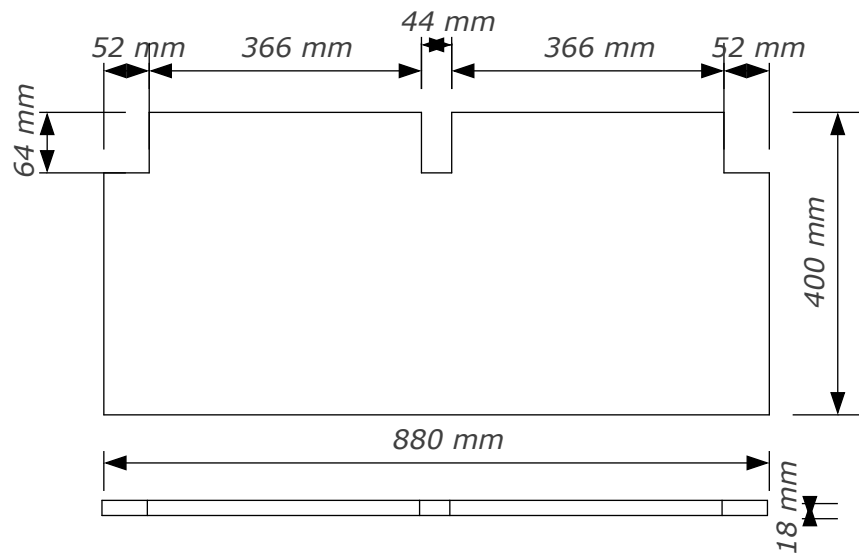

**ornament (vuren blank gelakt)**  
**5 stuks**

**model**

**kolommen (vuren blank gelakt)**  
**5 stuks**

**topschap (vuren blank gelakt)**  
**1 stuks**

**onderdelen Counterkast SZin**

**bovenschap links (vuren blank gelakt)**  
**3 stuks**

**bovenschap rechts (vuren blank gelakt)**  
**3 stuks**

**blad links (vuren gelijmd en watervast)**

**1 stuks**

**blad rechts (vuren gelijmd en watervast)**

**1 stuks**

**plint links (mdf antraciet geverfd)**  
**1 stuks**

**plint rechts (mdf antraciet geverfd)**  
**1 stuks**

**schap kastje links (geplastificeerd spaanplaat)**  
**3 stuks**

**schap kastje rechts (geplast. spaanplaat)**  
**3 stuks**

**zijpaneel links**  
**2 stuks (sp)**  
**(mdf antraciet geverfd)**

**deurtje links**  
**2 stuks (sp)**

**zijpaneel rechts**  
**2 stuks (sp)**  
**(mdf antraciet geverfd)**

**deurtje rechts**  
**2 stuks (sp)**

**deurtjes keuken  
2 stuks (sp)  
(mdf antraciet geverfd)**