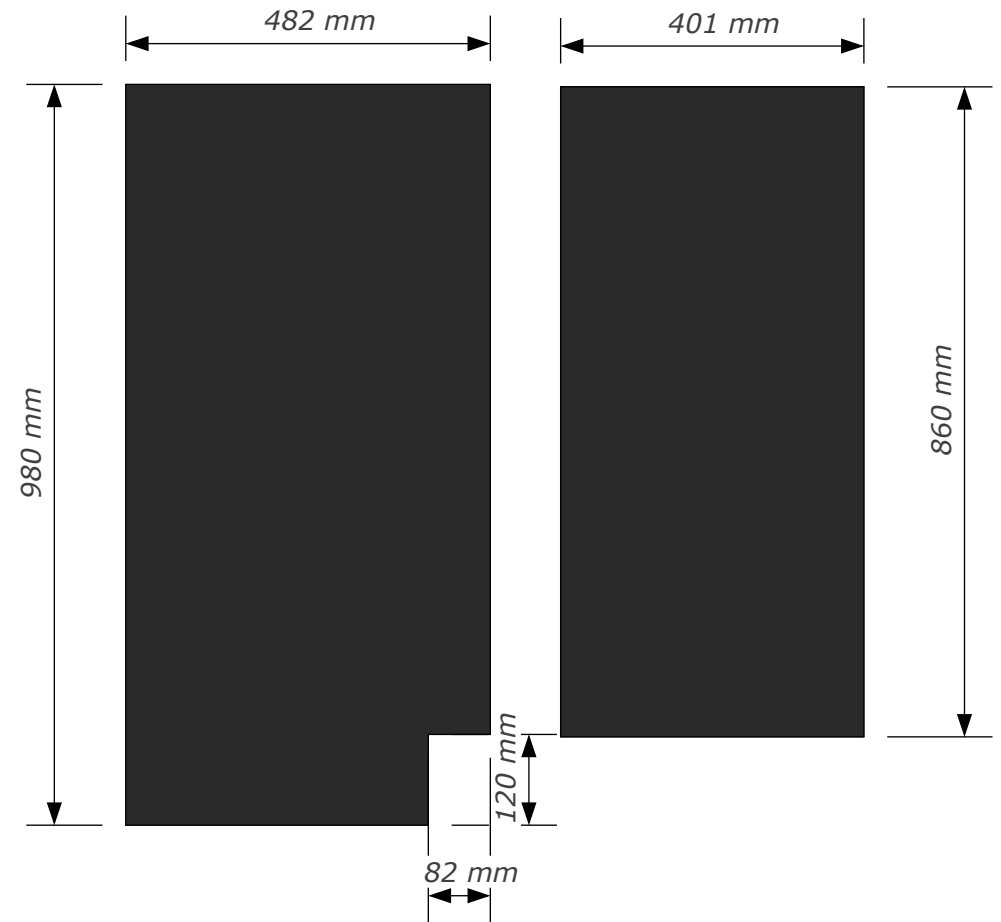

**bovenschap rechts (vuren blank gelakt)**  
**3 stuks**

**blad links (vuren gelijmd en watervast)**

**1 stuks**

**blad rechts (vuren gelijmd en watervast)**

**1 stuks**

**plint links (mdf antraciet geverfd)**  
**1 stuks**

**plint rechts (mdf antraciet geverfd)**  
**1 stuks**

**schap kastje links (geplastificeerd spaanplaat)**  
**3 stuks**

**schap kastje rechts (geplast. spaanplaat)**  
**3 stuks**

**zijpaneel links**  
**2 stuks (sp)**  
**(mdf antraciet geverfd)**

**deurtje links**  
**2 stuks (sp)**

**zijpaneel rechts**  
**2 stuks (sp)**  
**(mdf antraciet geverfd)**

**deurtje rechts**  
**2 stuks (sp)**

**deurtjes keuken  
2 stuks (sp)  
(mdf antraciet geverfd)**