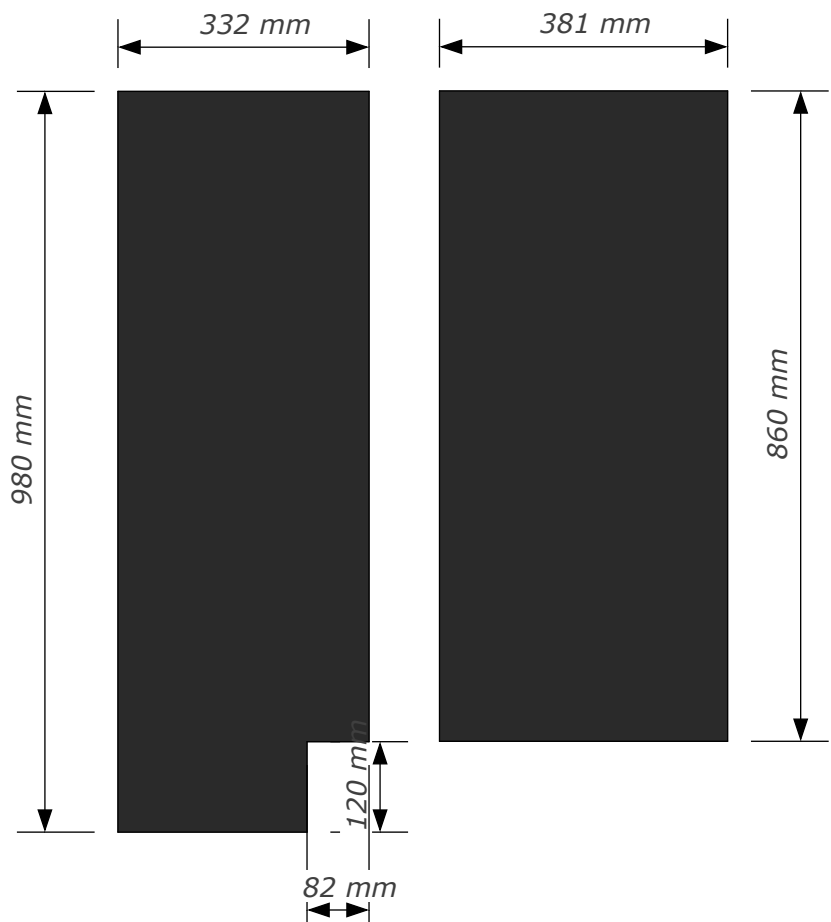

blad links (vuren gelijmd en watervast)

1 stuks

blad rechts (vuren gelijmd en watervast)

1 stuks

plint links (mdf antraciet geverfd)
1 stuks

plint rechts (mdf antraciet geverfd)
1 stuks

schap kastje links (geplastificeerd spaanplaat)
3 stuks

schap kastje rechts (geplast. spaanplaat)
3 stuks

zijpaneel links
2 stuks (sp)
(mdf antraciet geverfd)

deurtje links
2 stuks (sp)

zijpaneel rechts
2 stuks (sp)
(mdf antraciet geverfd)

deurtje rechts
2 stuks (sp)