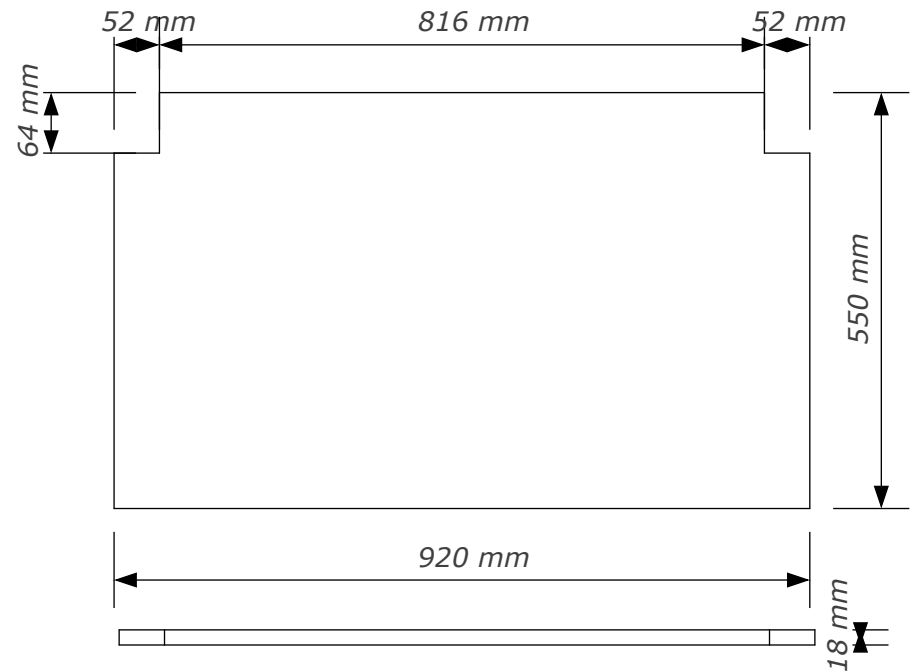

ornament (vuren blank gelakt)
5 stuks

kolommen (vuren blank gelakt)
5 stuks

topschap (vuren blank gelakt)
1 stuks

onderdelen Counterkast SZin

bovenschap links (vuren blank gelakt)
3 stuks

bovenschap rechts (vuren blank gelakt)
3 stuks

blad links (vuren gelijmd en watervast)

1 stuks

blad rechts (vuren gelijmd en watervast)

1 stuks

plint links (mdf antraciet geverfd)
1 stuks

plint rechts (mdf antraciet geverfd)
1 stuks

schap kastje links (geplastificeerd spaanplaat)
3 stuks

schap kastje rechts (geplast. spaanplaat)
3 stuks

zijpaneel links
2 stuks (sp)
(mdf antraciet geverfd)

deurtje links
2 stuks (sp)

zijpaneel rechts
2 stuks (sp)
(mdf antraciet geverfd)

deurtje rechts
2 stuks (sp)